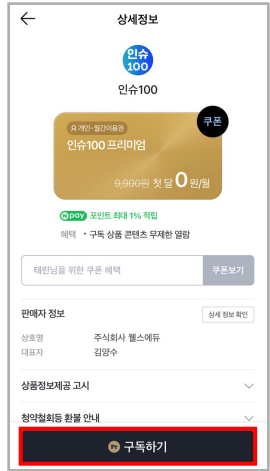

보험FC 영업 지원을 위한 No.1 채널 '인슈100'

네이버 프리미엄콘텐츠 채널 쿠폰 사용방법

1 네이버에서 '인슈100' 검색 후 채널로 이동

2 프리미엄 콘텐츠
이용권 버튼 클릭

3 쿠폰받기 클릭

4 쿠폰 전체 다운받기
클릭

5 뒤로가기 버튼 클릭

5 구독하기 버튼 클릭

보험FC 영업 지원을 위한 No.1 채널 '인슈100'

네이버 프리미엄콘텐츠 채널 쿠폰 사용방법

**6 전체 동의 체크 후
결제하기 버튼 클릭**

인슈100
인슈100 프리미엄
9,900원 0원

구매 정보 확인

결제방식	월간 정기 결제
상품가	9,900원
쿠폰적용	[100% 할인] 인슈100 첫 구독 한...
할인금액	-9,900원
이번 결제금액	0원
다음 결제금액	9,900원
예상 적립 포인트	0원 최대 1% 적립

결제하기

**7 결제수단 선택 후
등록하기 버튼 클릭**

결제상품
인슈100 프리미엄
9,900원
이번 결제금액 0원

다음 결제일 2024.05.05.
다음 결제금액 9,900원

결제수단 선택

1순위 결제수단

- PAY 미니 충전결제 (최대 3% 적립)
- 계좌 간편결제
- 카드 간편결제
- 휴대폰 결제

등록하기