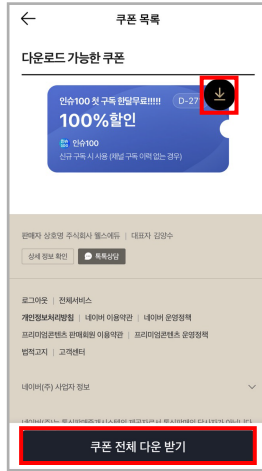

보험FC 영업 지원을 위한 No.1 채널 '인슈100'

네이버 프리미엄콘텐츠 채널 쿠폰 사용방법

1 네이버에서 '인슈100' 검색 후 채널로 이동

2 프리미엄 콘텐츠
이용권 버튼 클릭

3 쿠폰받기 클릭

4 쿠폰 전체 다운받기
클릭

5 뒤로가기 버튼 클릭

5 구독하기 버튼 클릭

보험FC 영업 지원을 위한 No.1 채널 '인슈100'

네이버 프리미엄콘텐츠 채널 쿠폰 사용방법

**6 전체 동의 체크 후
결제하기 버튼 클릭**

인슈100
인슈100 프리미엄
9,900원 0원

구매 정보 확인

결제방식	월간 정기 결제
상품가	9,900원
쿠폰적용	[100% 할인] 인슈100 첫 구독 한...
할인금액	-9,900원
이번 결제금액	0원
다음 결제금액	9,900원
예상 적립 포인트	0원 최대 1% 적립