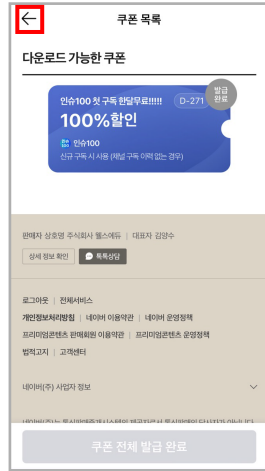

보험FC 영업 지원을 위한 No.1 채널 '인슈100'

네이버 프리미엄콘텐츠 채널 쿠폰 사용방법

1 네이버에서 '인슈100' 검색 후 채널로 이동

2 프리미엄 콘텐츠
이용권 버튼 클릭

3 쿠폰받기 클릭

4 쿠폰 전체 다운받기
클릭

5 뒤로가기 버튼 클릭

5 구독하기 버튼 클릭

보험FC 영업 지원을 위한 No.1 채널 '인슈100'

네이버 프리미엄콘텐츠 채널 쿠폰 사용방법

**6 전체 동의 체크 후
결제하기 버튼 클릭**

인슈100
인슈100 프리미엄
9,900원 0원

구매 정보 확인

결제방식	월간 정기 결제
상품가	9,900원
쿠폰적용	[100% 할인] 인슈100 첫 구독 한...
할인금액	-9,900원
이번 결제금액	0원
다음 결제금액	9,900원
예상 적립 포인트	0원 최대 1% 적립