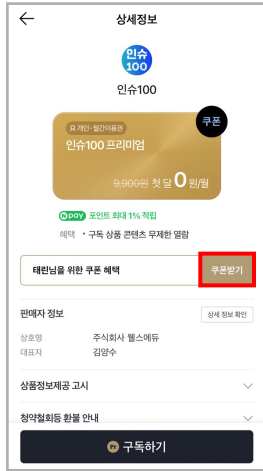

보험FC 영업 지원을 위한 No.1 채널 '인슈100'

네이버 프리미엄콘텐츠 채널 쿠폰 사용방법

1 네이버에서 '인슈100' 검색 후 채널로 이동

2 프리미엄 콘텐츠
이용권 버튼 클릭

3 쿠폰받기 클릭

4 쿠폰 전체 다운받기
클릭

5 뒤로가기 버튼 클릭

5 구독하기 버튼 클릭

보험FC 영업 지원을 위한 No.1 채널 '인슈100'

네이버 프리미엄콘텐츠 채널 쿠폰 사용방법

**6 전체 동의 체크 후
결제하기 버튼 클릭**

인슈100
인슈100 프리미엄
9,900원 0원

구매 정보 확인

결제방식	월간 정기 결제
상품가	9,900원
쿠폰적용	[100% 할인] 인슈100 첫 구독 한...
할인금액	-9,900원
이번 결제금액	0원
다음 결제금액	9,900원
예상 적립 포인트	0원 최대 1% 적립